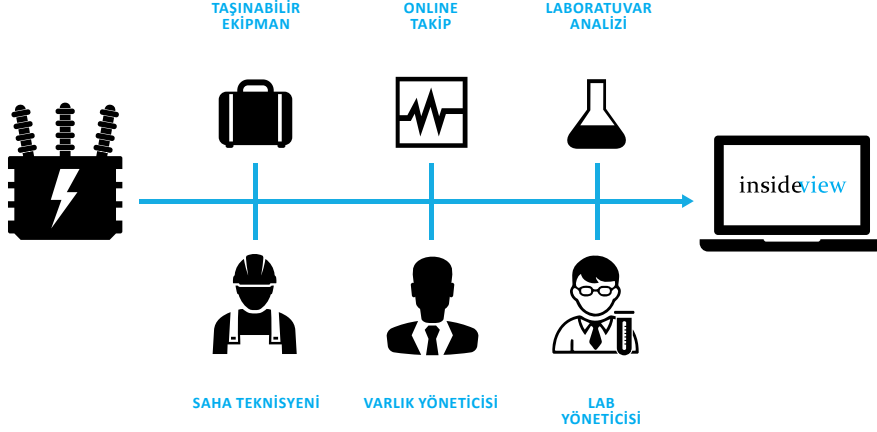

# Doğruluk Önemlidir

Varlığın durumunu değerlendirmek için doğru verilere ihtiyacınız vardır; ayrıca bu verileri yorumlamak için etkili bir yazılım da gereklidir.

Inside View, trafo yağ testi verilerinin yorumlanmasında en güçlü araçtır.

# Inside View Neden Seçilmeli?

En kapsamlı DGA ve yağ kalitesi yorumlama aracı.

- Her marka online monitör ile çalışır
- Çok sayıda kaynaktan alınan verileri birleştirir ve her veri parçasının kaynağını tanımlar
- Grafik, tablo, çizelge vb. kullanarak daha derinlikli, anlaşılır veriler sunar
- Kendi sağlık endeksi hesaplamalarınızı oluşturmanıza izin verir
- Online DGA monitörünüze fiili bağlantı sağlar
- Kendi altyapınız içinde kurulduğu için daha fazla veri güvenliği sağlar